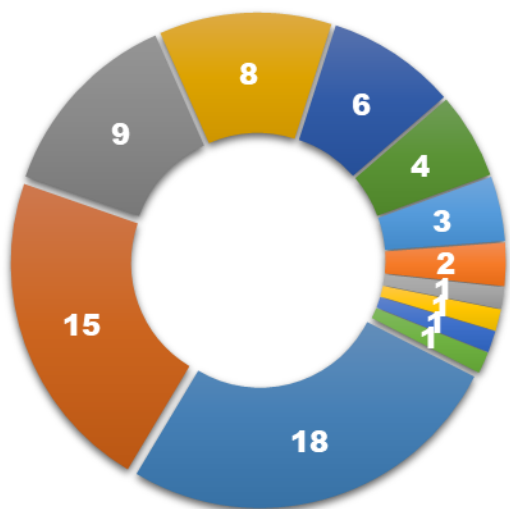

ВСТУП ДО АСПІРАНТУРИ НА УМОВАХ КОНТРАКТУ

65 осіб зараховано на навчання до аспірантури на умовах контракту

- ННІ права
- ННІ міжнародних відносин
- ННІ ПУДС
- Економічний факультет
- Факультет комп'ютерних наук та кібернетики
- Філософський факультет
- Факультет психології
- ННІ філології
- Хімічний факультет
- ННІ «Інститут геології»
- Факультет соціології
- ННІ журналістики

Рік зарахування	Кількість зарахованих на умовах контракту (осіб)
2021	105
2022	120
2023	202
2024*	65

*Встановлено обмеження щодо зарахування на навчання для здобуття третього (освітньо-наукового) рівня вищої освіти на денну форму здобуття освіти за кошти фізичних та юридичних осіб (наказ МОН №910 від 24.06.242024 році»)