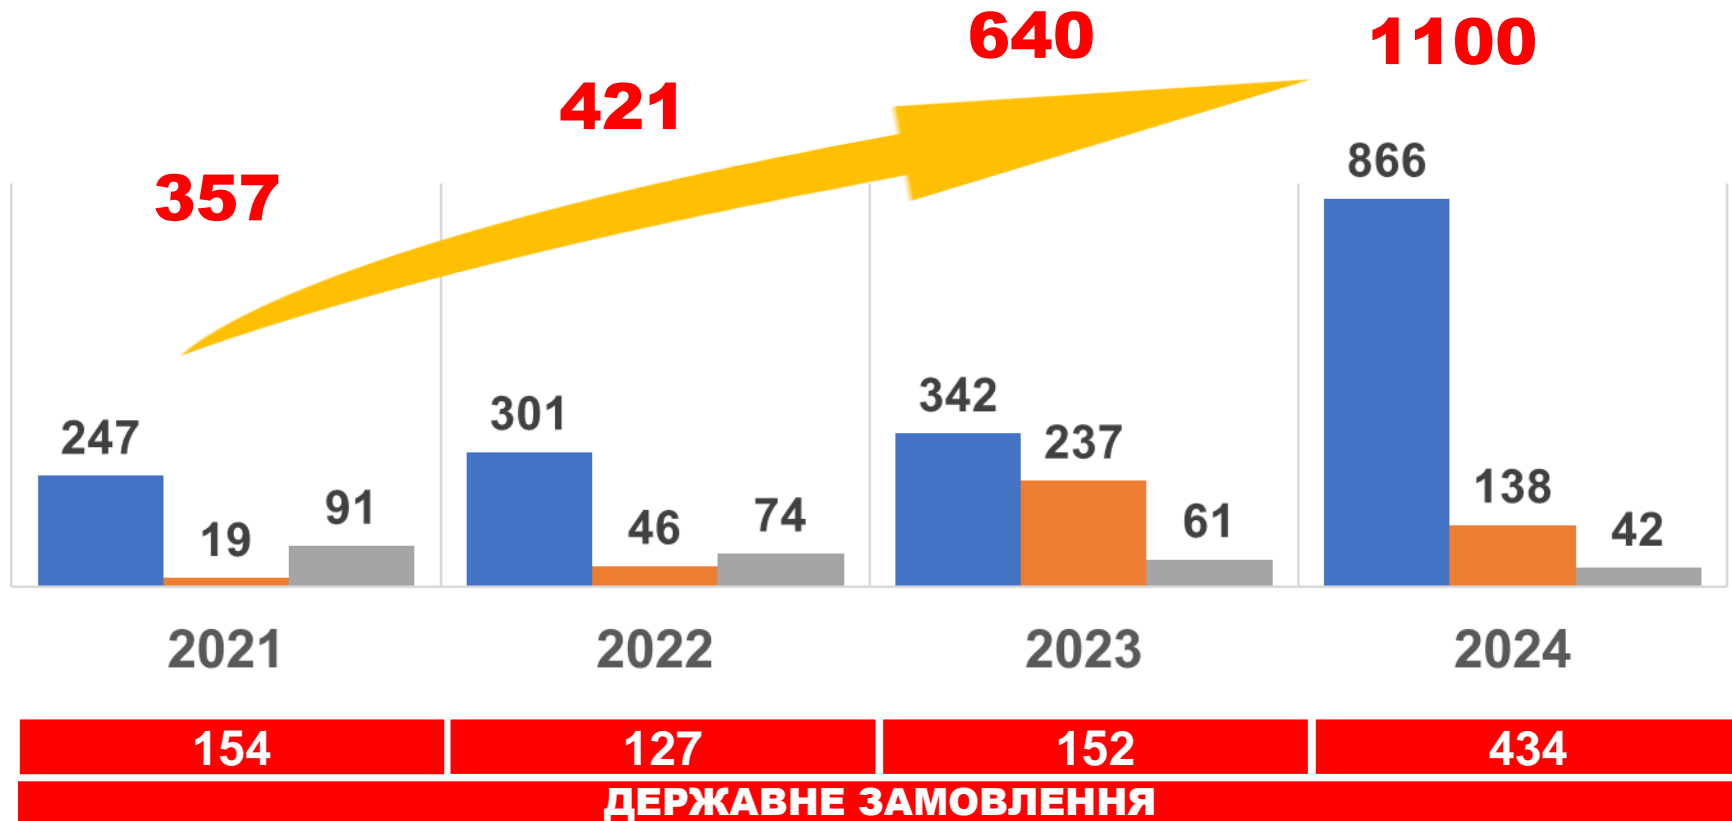

ДИНАМІКА ПОДАНИХ ЗАЯВ

- денна форма навчання (бюджет)
- денна форма навчання (контракт)
- заочна форма