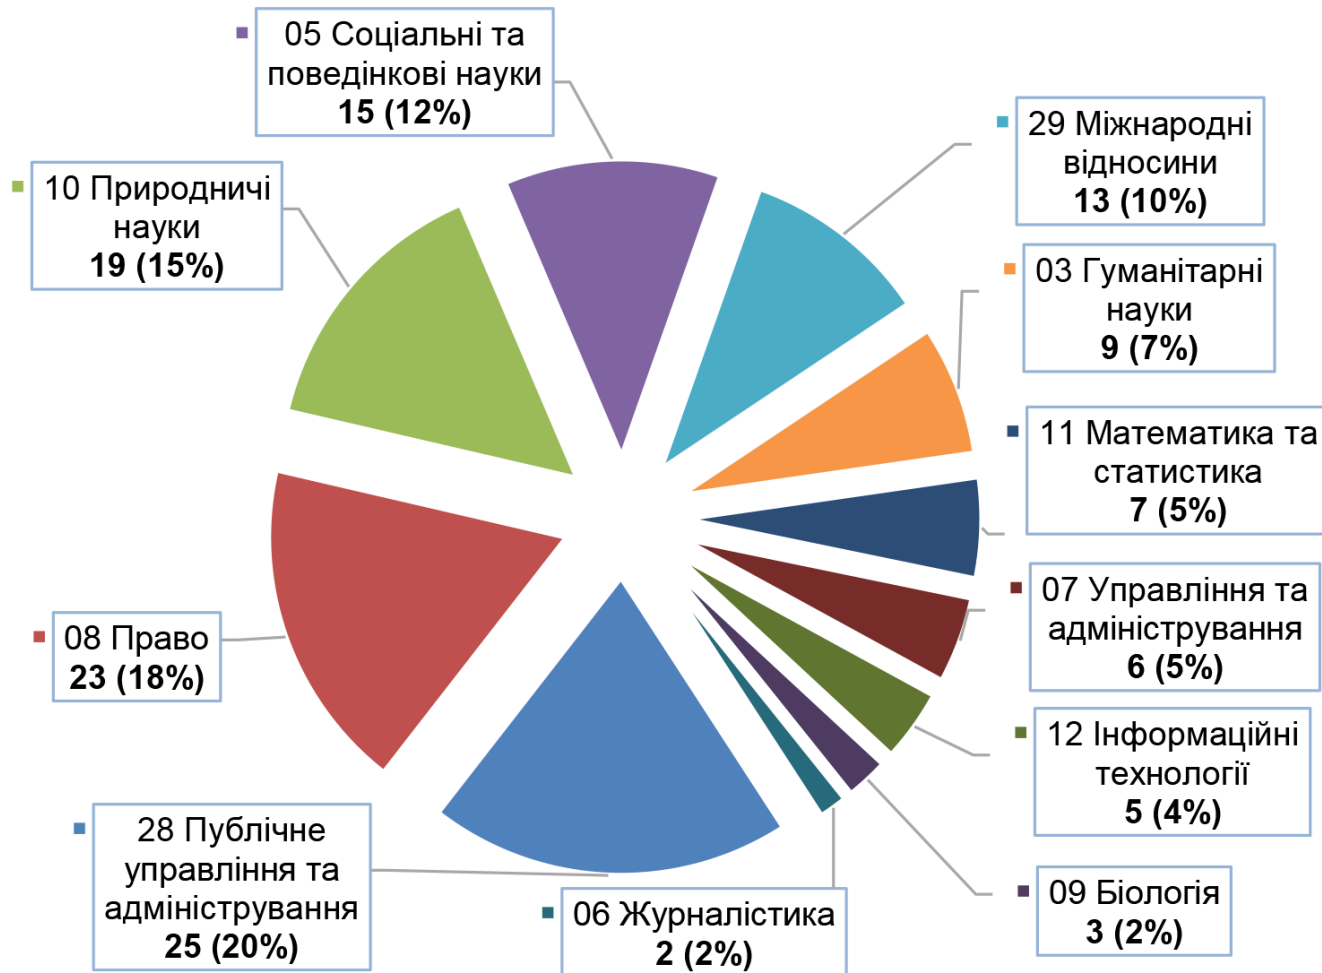

ВИПУСК 3 АСПІРАНТУРИ (АД'ЮНКТУРИ)

НАЙБІЛЬШИЙ ВІДСОТОК ЗАХИЩЕНИХ ДИСЕРТАЦІЙ:

28 Публічне управління та адміністрування – 20% (25 дисертацій);

08 Право – 18% (23 дисертації);

10 Природничі науки – 15% (19 дисертацій)

Збільшення відсотку захищених дисертацій з природничого напрямку у термін навчання

2024	26% ↑
2023	19% ↓