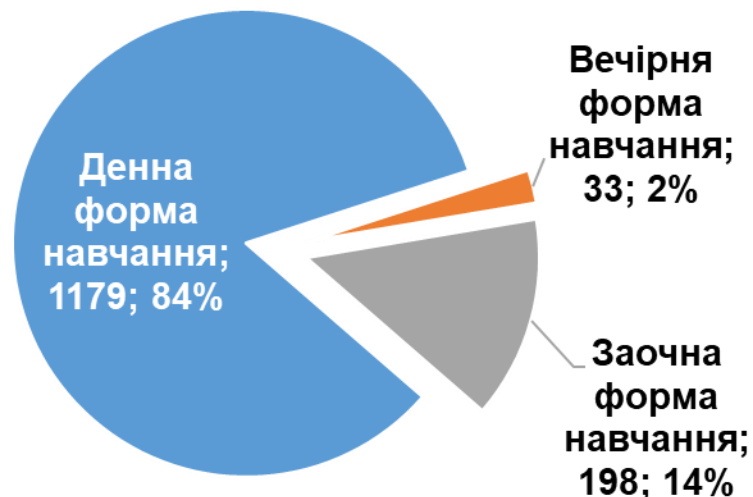

КОНТИНГЕНТ АСПІРАНТІВ (АД'ЮНКТИВ) 2024

1410 аспірантів
16 ад'юнктив