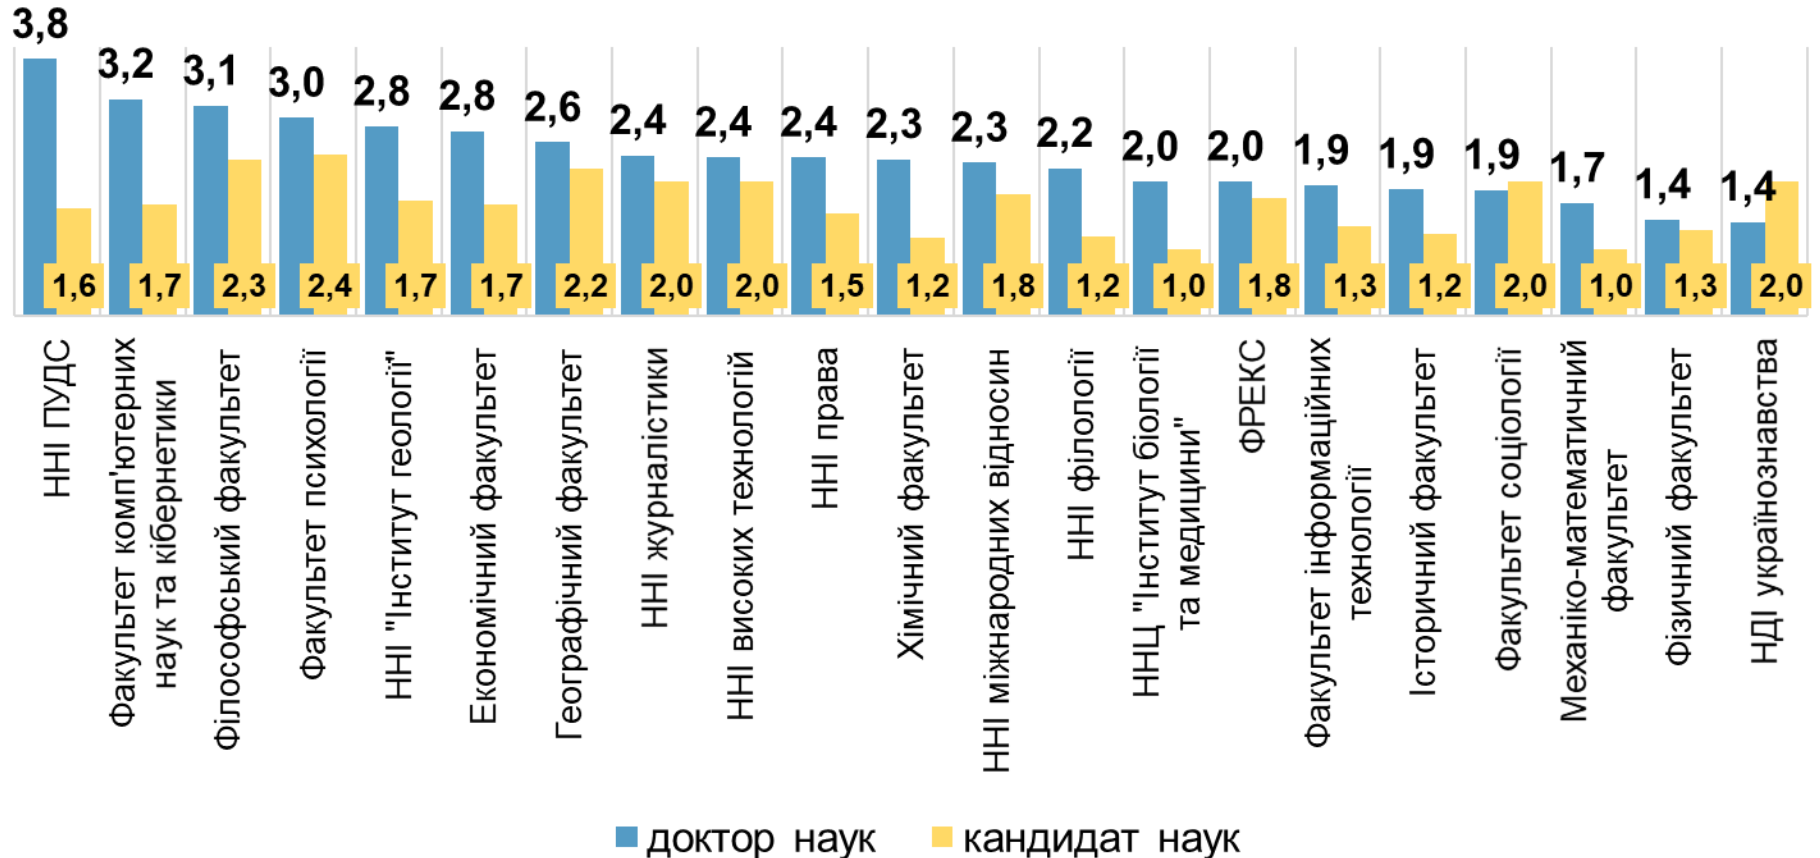

СЕРЕДНЄ НАВАНТАЖЕННЯ НАУКОВИХ КЕРІВНИКІВ

693

наукові та науково-педагогічні співробітники здійснюють наукове керівництво (консультування):

487 (70 %)

доктори наук

207 (30 %)

кандидати наук